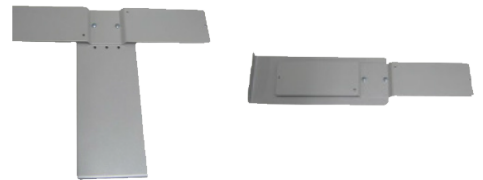

Uni-/Pro-/ImperLED tak og flaggbrakett

For montering av markeringslys i tak og 90 grader ut fra vegg.

TEKNISKE DATA

Art.nr. 290416

For mere info/dokumentasjon/evt. tilbehør - se <https://www.hls-eltek.no/290416>