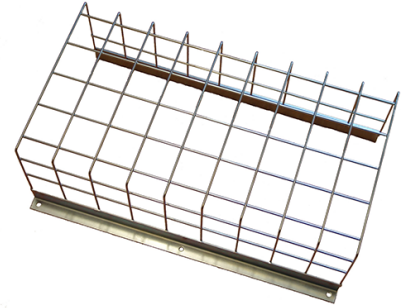

# ExiLED 22m og 25m beskyttelsesgitter

ExiLED 22m beskyttelsesgitter. Mål: 354 x 267 x 105 mm.