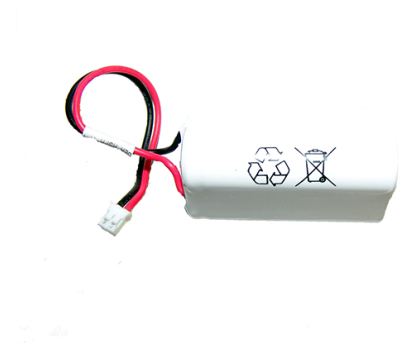

Batteri 3,6V/1,2Ah NiMH

Reservebatteri 1 times backup. Brukes til ExiLED 22/25, ExiLED 34/40, ExiLED 44, MaxLED 26 og ProLED.

TEKNISKE DATA

Art.nr. 290180

For mere info/dokumentasjon/evt. tilbehør - se <https://www.hls-eltek.no/290180>